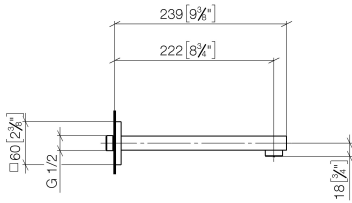

SYMETRICS Waschtisch-Wand-Auslauf ohne Ablaufgarnitur - Platin

13 805 980

- Ausladung 220 mm
- starrer Auslauf
- runder luftangereicherter Strahl
- Bohrungsdurchmesser 37 mm
- Rosette 60 x 60 mm
- Anschluss 1/2"
- Steckanschluss-Montage
- Durchfluss max. 7 l/min
- bleifrei

Für eine elektronische Bedienung bestellen Sie bitte
das eSet Touchfree mit oder ohne
Temperatureinstellung

Empfohlenes Zubehör

- UP-Wandwinkel -** 35 085 970 90
- Max. Einbautiefe 163 mm
 - Min. Einbautiefe 90 mm

SYMETRICS Waschtisch-Wand-Auslauf ohne Ablaufgarnitur - Platin

13 805 980

mm [inches]

Durchflussdiagramm

Zertifikate

LGA_18593.

WRAS_1904065.

SYMETRICS Waschtisch-Wand-Auslauf ohne Ablaufgarnitur - Platin